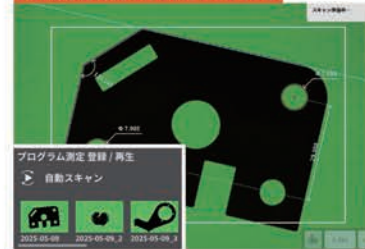

QM-Fit

量測變得更輕鬆

觸控面板帶來如同智慧型手機般的操作體驗。

以卓越的特徵識別能力，實現智慧化的尺寸量測。

讓任何人都能輕鬆完成量測。

KEY FEATURES

無論何處、無論是誰，皆可輕鬆操作

自動特徵辨識

同時偵測多個要素

複雜工件的要素也能一鍵檢出。無需事先一一指定各個要素，可立即開始量測，省去繁瑣操作。

尺規自動吸著功能

快速且準確，吸附般的尺規

只需將尺規靠近端面或圓形，即可自動吸附。不再需要像以往機種那樣對準十字線，節省時間與操作工序。

記錄過程實現連續量測

只要放上去就能立即自動量測

透過記錄量測位置、基準軸等量測流程並自動重現，可實現相同作業的高效能化運作。