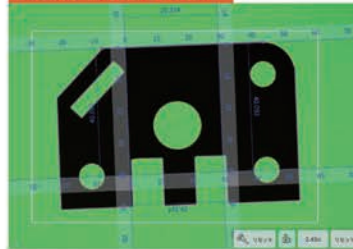

QM-Fit

量測變得更輕鬆

觸控面板帶來如同智慧型手機般的操作體驗。

以卓越的特徵識別能力，實現智慧化的尺寸量測。

讓任何人都能輕鬆完成量測。

KEY FEATURES

無論何處、無論是誰，皆可輕鬆操作

自動特徵辨識

同時偵測多個要素

複雜工件的要素也能一鍵檢出。無需事先一一指定各個要素，可立即開始量測，省去繁瑣操作。

尺規自動吸著功能

快速且準確，吸附般的尺規

只需將尺規靠近端面或圓形，即可自動吸附。不再需要像以往機種那樣對準十字線，節省時間與操作工序。

記錄過程實現連續量測

只要放上去就能立即自動量測

透過記錄量測位置、基準軸等量測流程並自動重現，可實現相同作業的高效能化運作。