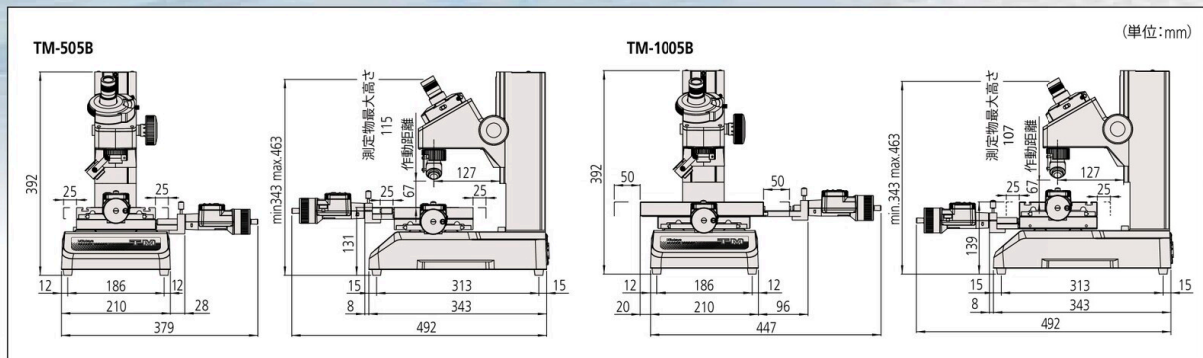

SPECIFICATION 仕様

符号	TM-505B	TM-1005B
コードNo.	176-818-10	176-819-10
鏡筒	単眼(附視角60°)付	
観察像	正立正像	
角度目盛	最小目盛1°、回転角度360°、最小読みバーニヤ6'、ゼロ位置調節可能	
接眼レンズ	標準付属:15×(視野数13) オプション:10×、20×	
対物レンズ	標準付属:2× オプション:5×、10×	
合焦部	最大被検物高さ 115 mm	107 mm
	合焦方式	手動(粗動)
照明装置	無段階ボリューム調光、白色LED光源、グリーンフィルタ付	
	反射照明装置 単燈斜めタイプ、無段階ボリューム調光、白色LED光源	
載物台	測定範囲 50×50 mm	100×50 mm (セラブロック50 mm併用の場合*)
	上面寸法 152×152 mm	240×152 mm
	載物ガラス有効寸法 96×96 mm	154×96 mm
	最大積載質量(ガラス上面) 5 kg	
検出装置	マイクロメータヘッド*	
最小表示量	マイクロメータヘッド*の仕様による (MHD-50MBの場合0.001 mm)	
マイクロメータヘッドの移動量	MHD-50MB...50 mm	
電源	AC100~240 V 50/60 Hz 最大消費電力4.2 W	
本体質量	14 kg	15 kg

*マイクロメータヘッドおよび、ゲージブロック(セラブロック)はオプションです。

DIMENSIONS 外観寸法図