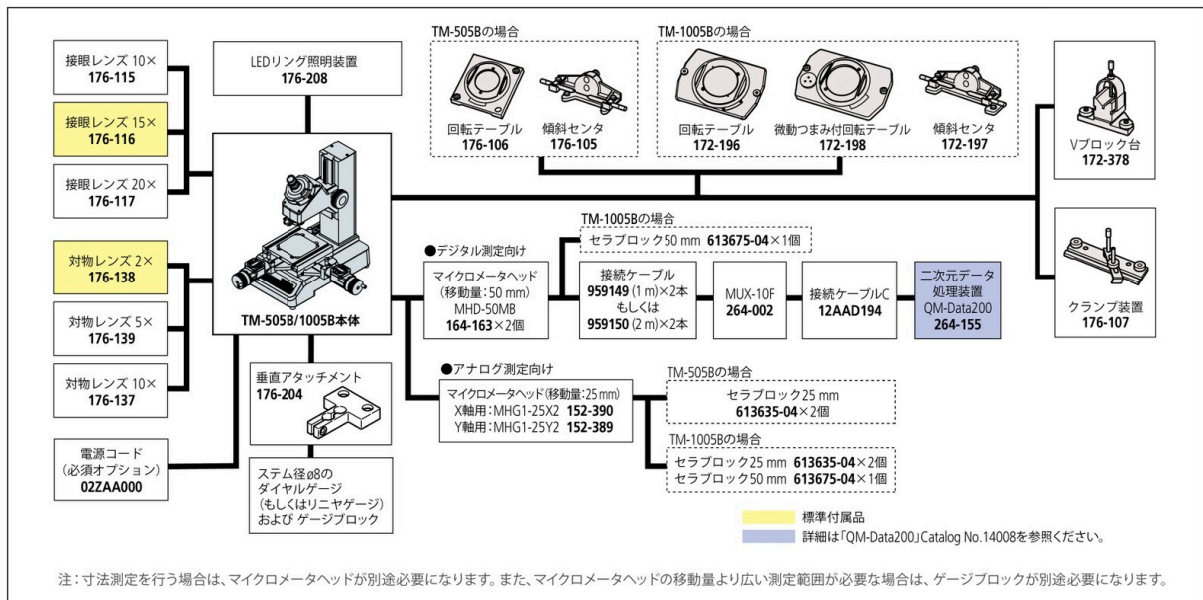

SYSTEM DIAGRAM 構成図